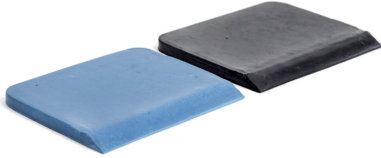

Masillador de Hule

Masillador de Hule disponible en colores

Precio
Precio base con impuestos - Q 0,00
Precio con descuento - Q 0,00
Precio de venta con descuento - Q 0,00
Precio de venta - Q 0,00
Precio de venta sin impuestos - Q 0,00
Descuento - Q 0,00
Cantidad de impuestos - Q 0,00

Descripción

- Masillador de hule:
- colores amarillo, azul, naranja y negro
- para verter masilla sobre el auto
- consistencia al gusto del cliente
- disponible en bolsas de 1,000 y 100 unidades

Industrias Guate